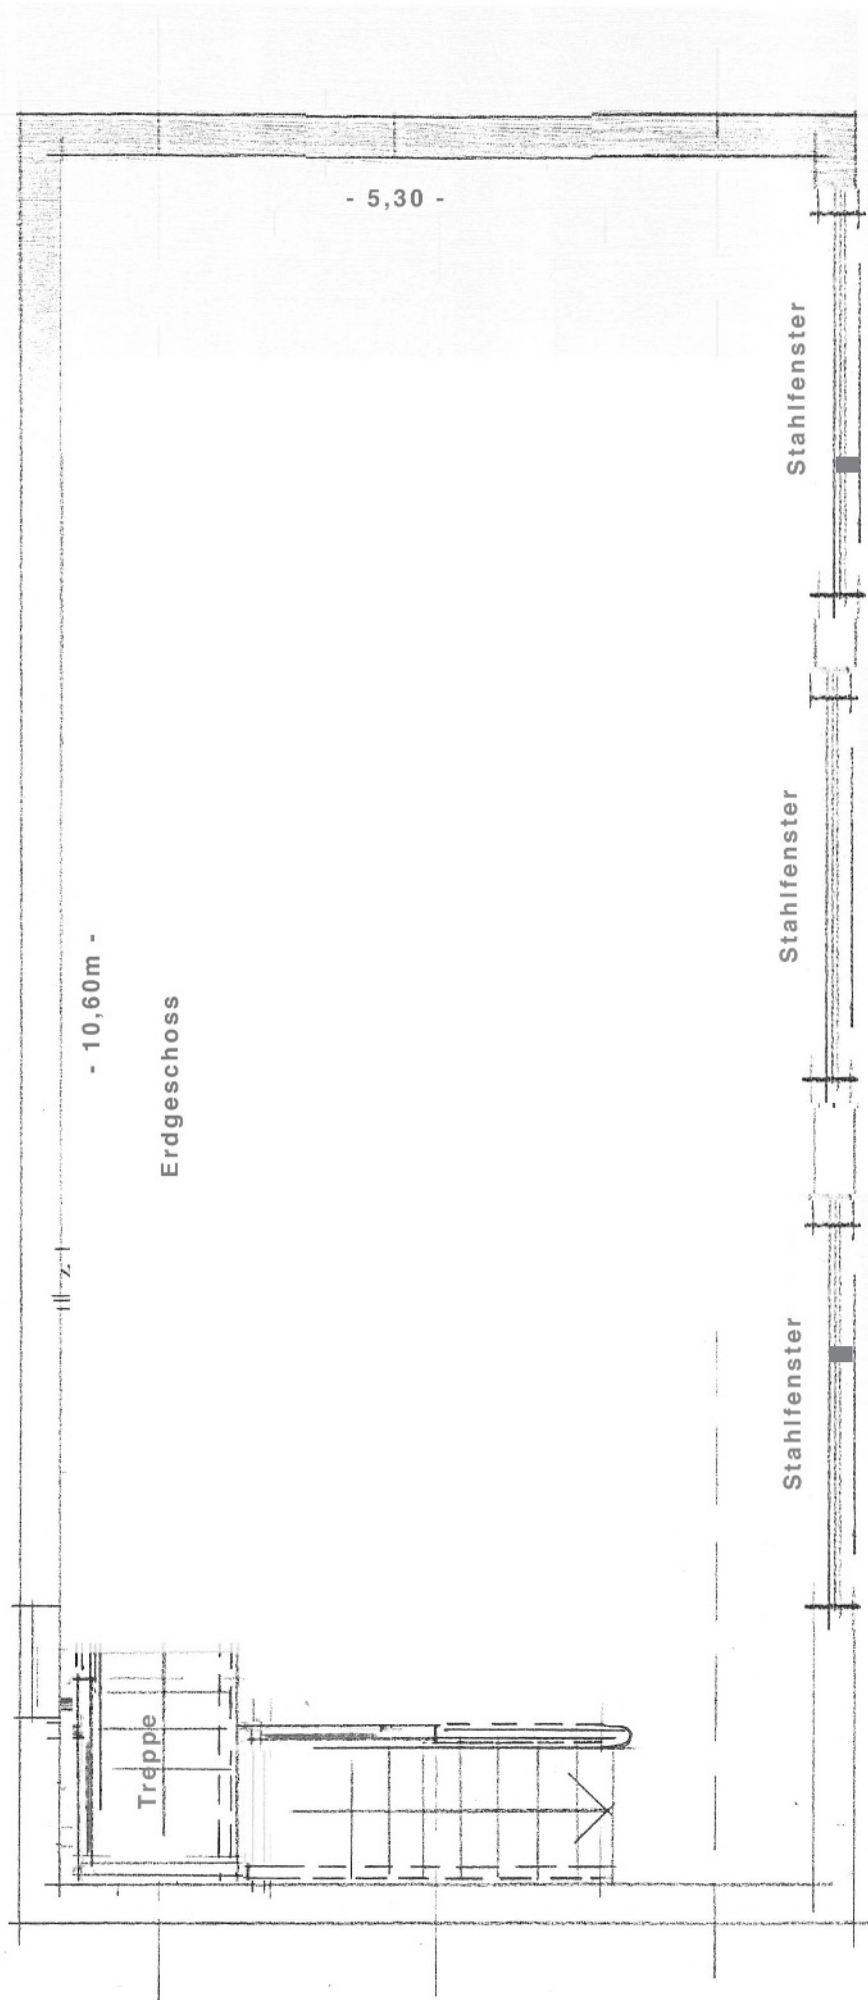

# loft in winterhude

www.loft-in-winterhude.de  
mail@loft-in-winterhude.de.  
Tel.: 0170-167 48 03  
timmermannstr. 9  
22299 Hamburg  
Tel. 040 / 514 300 70

← Eingang

Möblierung:  
1 Gläserschrank  
1 großer Tisch  
bis zu 30 Stühle  
Bar  
Barhocker

← Eingang